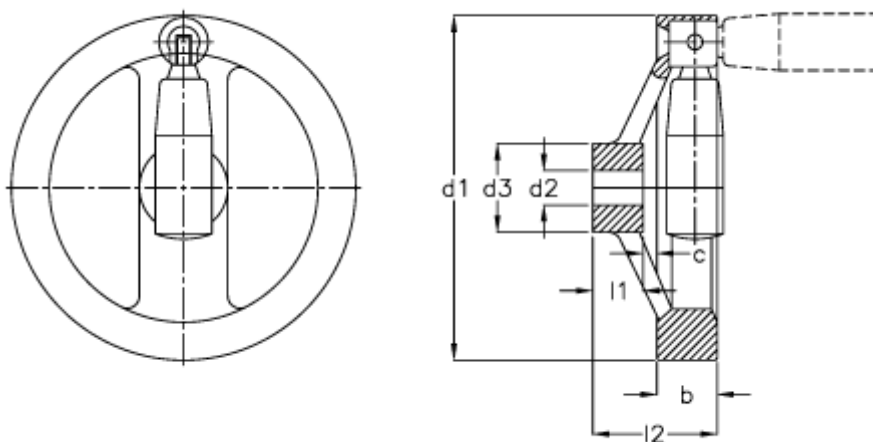

Varenummer: 201262332
Beskrivelse: E+G Håndhjul
GN 322.3-200-K18-R

Mål

b	= 25.0	l2 = 52.5
c	= 5.5	
d1	= 200	
d2 H7	= 20	
d2 H7	= 18	
d3	= 42	
Håndtag Ø	= 26	
l1	= 24	